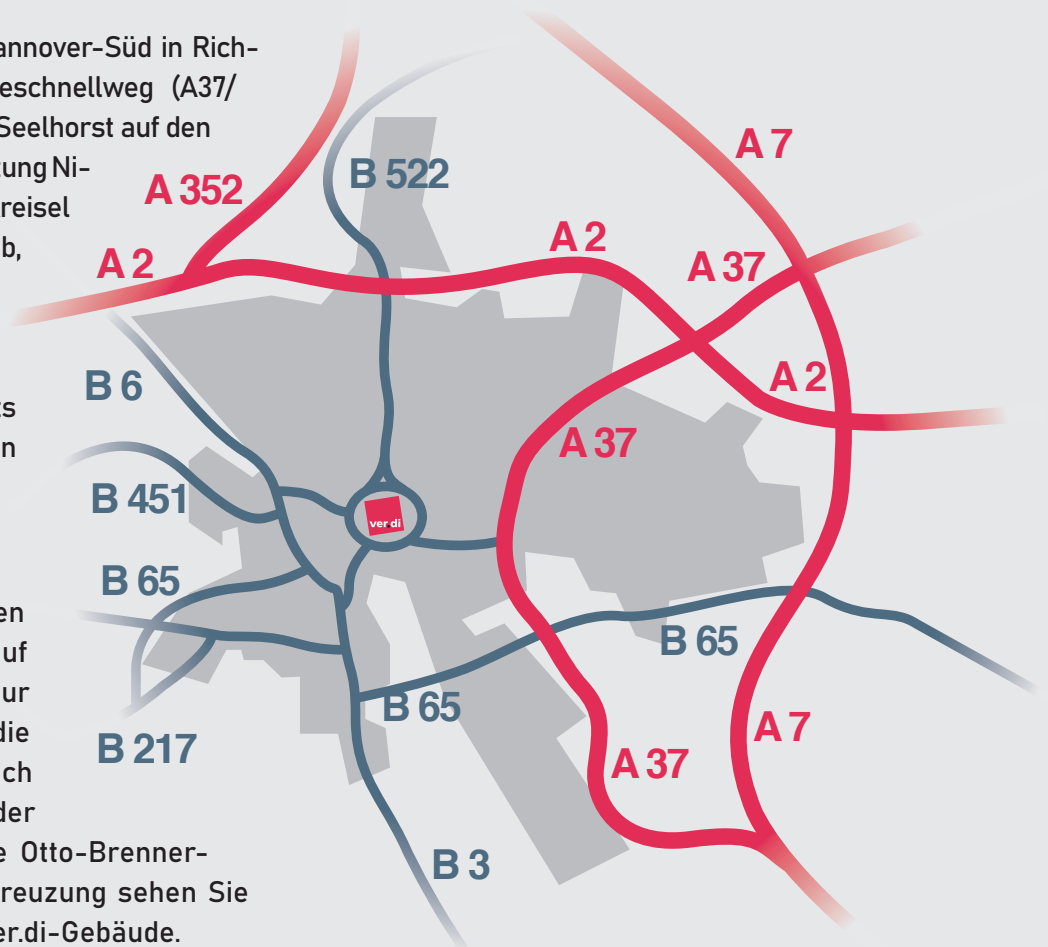

## MIT DEM AUTO

1. Von der A2 (aus Richtung Nord-Westen):

Von der Autobahn A2 fahren Sie an der Abfahrt Hannover-Herrenhausen in Richtung Zentrum auf die B6. Hinter der Abfahrt Herrenhausen biegen Sie an der Ampelkreuzung links in Richtung Zentrum auf den Bremer Damm.

2. Von der A7 (aus Richtung Süd-Osten):

Wechseln Sie am Dreieck Hannover-Süd in Richtung Messe auf den Messeschnellweg (A37/B6). Wechseln Sie am Kreuz Seelhorst auf den Südschnellweg (B65) in Richtung Nienburg bis zum Landwehrkreisel und biegen Sie dort rechts ab, weiter in Richtung Nienburg. Hinter der Abfahrt Linden-Nord biegen Sie an der Ampelkreuzung rechts in Richtung Zentrum auf den Bremer Damm.

Ab Bremer Damm:

Vor der nächsten großen Kreuzung ordnen Sie sich auf der linken Geradeausspur ein und folgen der Spur in die Brühlstraße. Ordnen Sie sich links ein und biegen Sie an der zweiten Ampel links in die Otto-Brenner-Straße. An der nächsten Kreuzung sehen Sie schon schräg rechts das ver.di-Gebäude.

## PARKMÖGLICHKEITEN

Fahren Sie geradeaus, biegen an der dritten Ampel links in die Herschelstraße und wieder links in die Karolinenstraße. Dort befindet sich das Parkhaus im Astor Kino, in dem zahlreiche (kostenpflichtige) Parkplätze zur Verfügung stehen. (Weg zu Fuß ca. 3 Minuten zu ver.di)